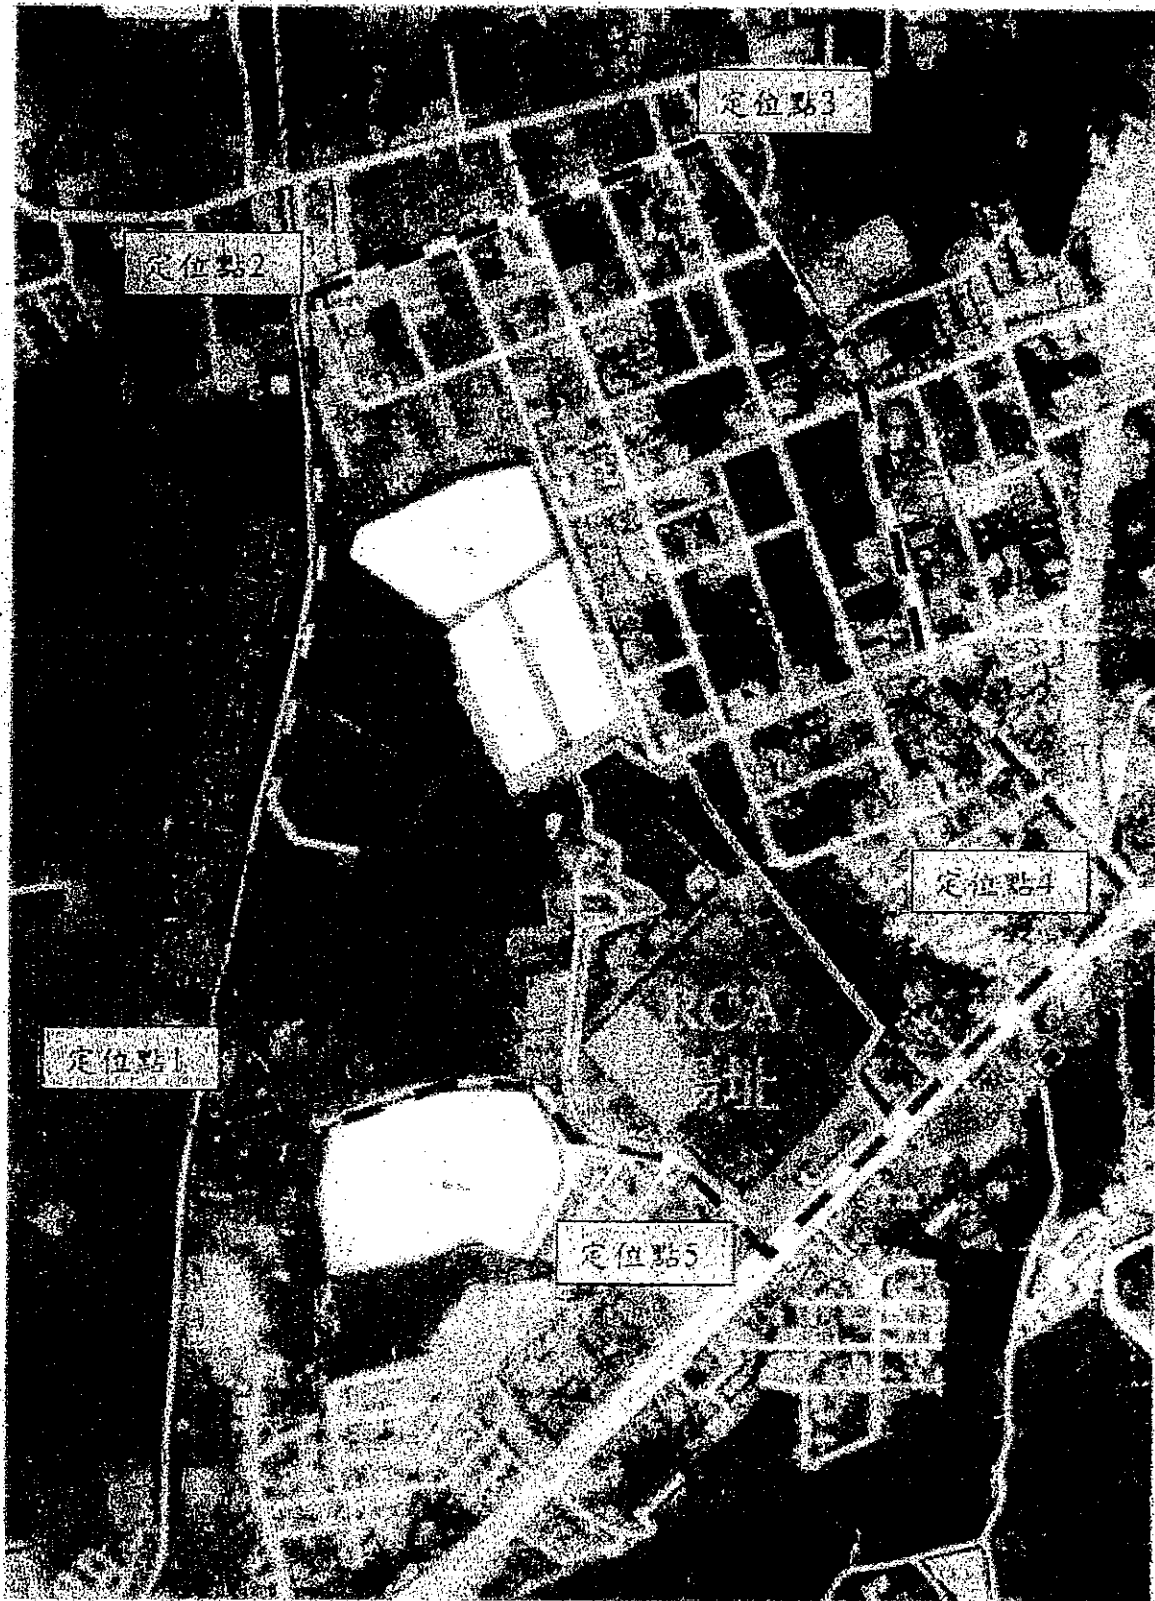

台灣美國無線電公司(RCA)原桃園廠
地下水污染管制區圖(紅色虛線範圍內)

台灣美國無線電公司 (RCA) 原桃園廠地下水污染管制區圖

定位點座標

定位點名稱	N			E		
定位點 1	24	59	09	121	16	25
定位點 2	24	59	31	121	16	28
定位點 3	24	59	35	121	16	42
定位點 4	24	59	13	121	16	56
定位點 5	24	59	04	121	16	41