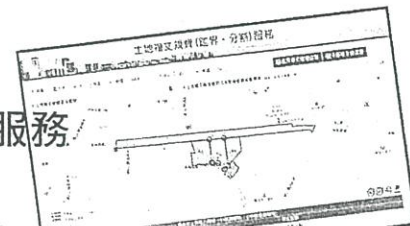

副本：各直轄市政府地政局、縣(市)政府、本部營建署、光特資訊科技股份有限公司
(均含附件)

電 2023/03/21 文
交 14:16:51 換 章

預告

測繪服務及軟體教育訓練 (線上直播)

時間：112年3月30日(星期四)下午2時

地點：Youtube線上直播

對象：無限制

主辦單位：內政部地政司

講師：光特資訊科技(股)公司

網址：另行公布(主辦單位全球資訊網、Youtube)

階段(14:00~14:50)

- 土地複丈規費 (鑑界、分割) 服務
- 土地試分割服務
- 土地試分割軟體

階段(15:00~17:00)

- 簡化建物第一次測量服務
- 建物測量繪圖軟體

如欲線上提問，請登入Youtube帳號於留言處留言!

中華民國內政部
MINISTRY OF THE INTERIOR, R.O.C. (TAIWAN)